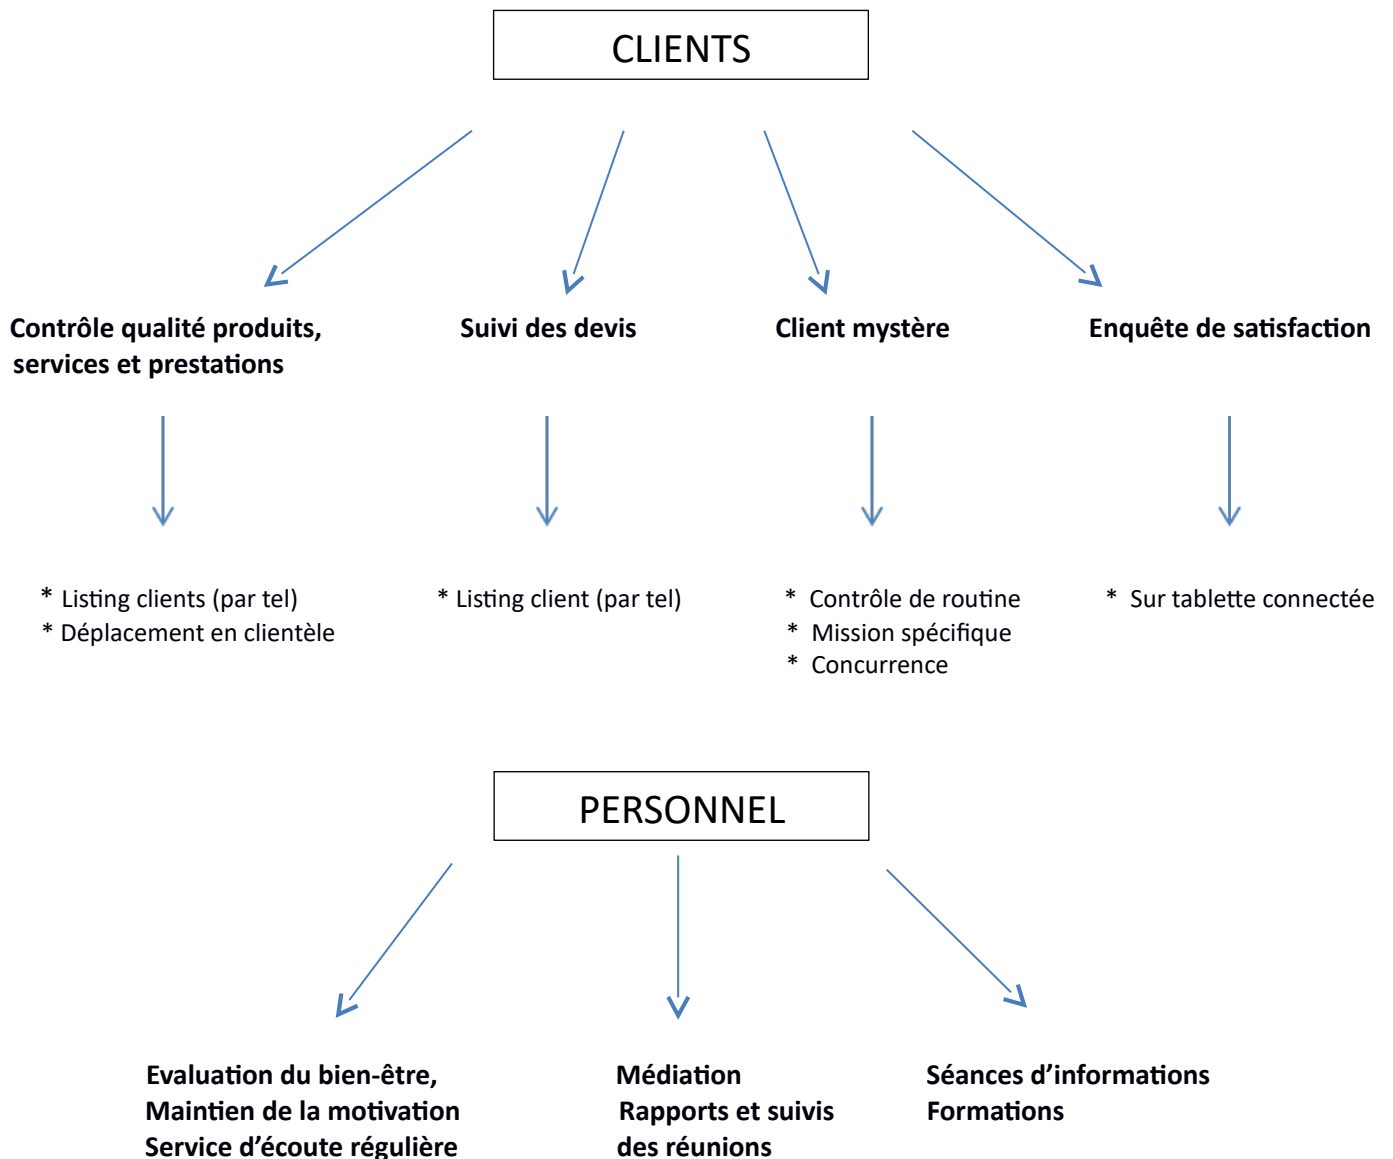

B.C.M.P.

Bureau consultant en milieu professionnel

www.bcmp.be

info@bcmp.be

0488.369.416

Evaluation de la stabilité des entreprises en matière de satisfaction clientèle et de bien-être du personnel.

Thèmes des séances d'informations : La prévention des risques psychosociaux – Les addictions –
La gestion des conflits – Le harcèlement moral - le travail en équipe.